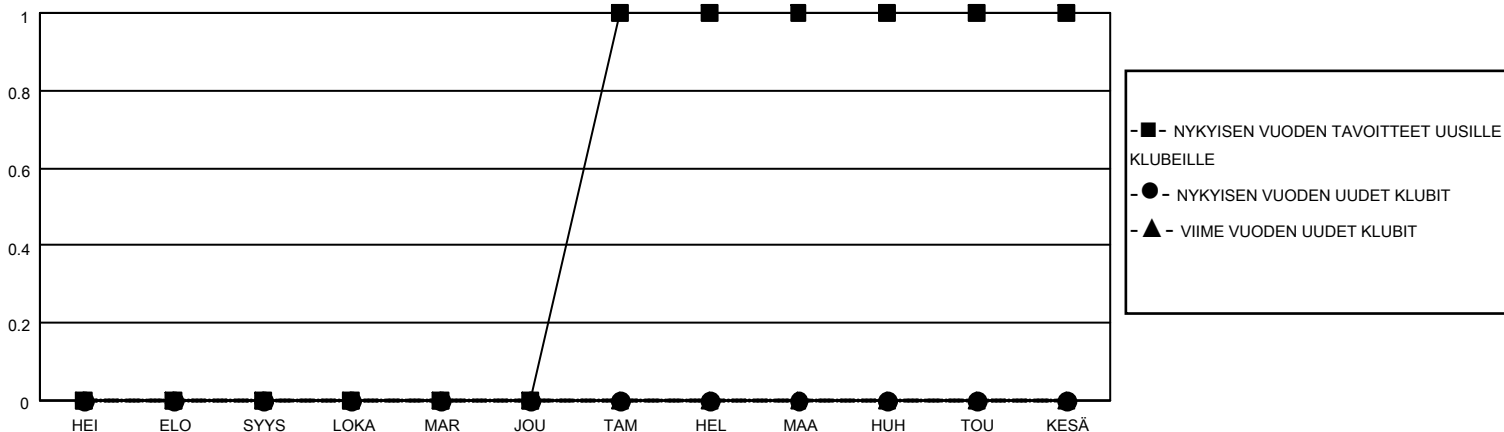

# MONTHLY MEMBERSHIP PROGRESS REPORT

SIJAINTI FINLAND

District 107 E

Results as of: 12/31/2021

| Klubit             |                      |              |                  | jäsentä            |                          |                       |   |
|--------------------|----------------------|--------------|------------------|--------------------|--------------------------|-----------------------|---|
| TULOKSET 2021-2022 |                      |              |                  | TULOKSET 2021-2022 |                          |                       |   |
| NELJÄNNES          | UUDEN KLUBIN TAVOITE | UUDET KLUBIT | LOPETETUT KLUBIT | NELJÄNNES          | JÄSENKASVUN NETTOTAVOITE | TOTEUTUNUT JÄSENKASVU | POISTETUT JÄSENET (mukaan lukien siirrot) |
| HEI/ELO/SYYS       | 0                    | 0            | 2                | HEI/ELO/SYYS       | 10                       | 5                     | 29  |
| LOKA/MAR/JOU       | 0                    | 0            | 0                | LOKA/MAR/JOU       | 20                       | 25                    | 30  |
| TAM/HEL/MAA        | 1                    | 0            | 0                | TAM/HEL/MAA        | 20                       | 0                     | 0   |
| HUH/TOU/KESÄ       | 0                    | 0            | 0                | HUH/TOU/KESÄ       | 10                       | 0                     | 0   |

TAVOITTEET JA UUDET KLUBIT, KUMULATIIVINEN

TAVOITTEET JA JÄSENET, KUMULATIIVINEN

LAKKAUTETUT KLUBIT: 2

ERONNEET JÄSENET

|                   |           |
|-------------------|-----------|
| KUOLLUT           | 5         |
| KLUBI LAKKAUTETTU | 0         |
| MUU               | 54        |
| <b>YHTEENSÄ</b>   | <b>59</b> |