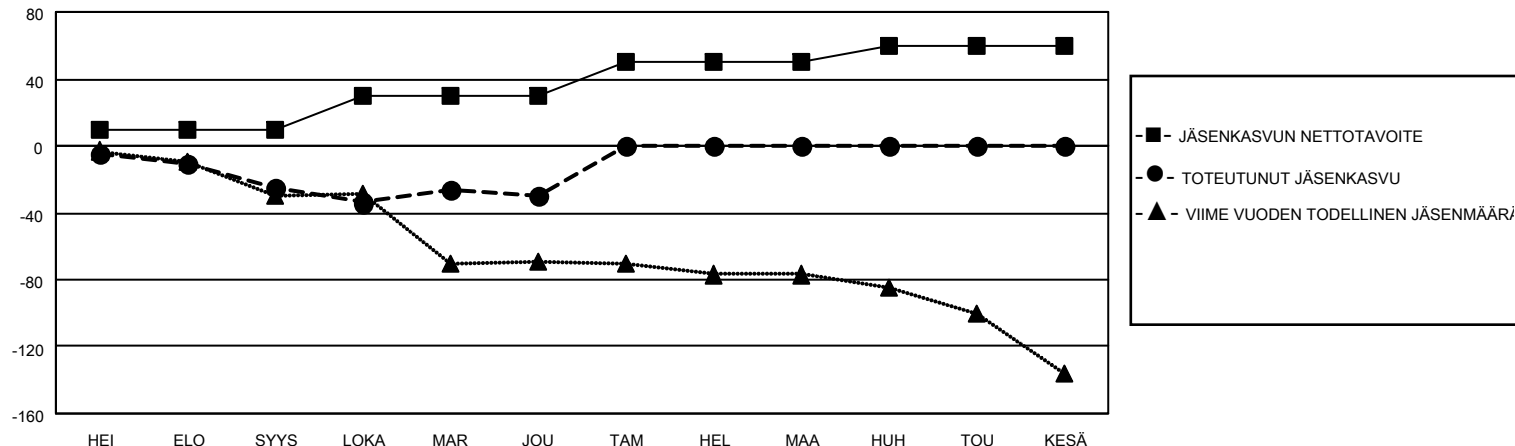

# MONTHLY MEMBERSHIP PROGRESS REPORT

SIJAINTI FINLAND

District 107 E

Results as of: 12/31/2021

| Klubit             |                      |              |                  | jäsentä            |                          |                       |   |
|--------------------|----------------------|--------------|------------------|--------------------|--------------------------|-----------------------|---|
| TULOKSET 2021-2022 |                      |              |                  | TULOKSET 2021-2022 |                          |                       |   |
| NELJÄNNES          | UUDEN KLUBIN TAVOITE | UUDET KLUBIT | LOPETETUT KLUBIT | NELJÄNNES          | JÄSENKASVUN NETTOTAVOITE | TOTEUTUNUT JÄSENKASVU | POISTETUT JÄSENET (mukaan lukien siirrot) |
| HEI/ELO/SYYS       | 0                    | 0            | 2                | HEI/ELO/SYYS       | 10                       | 5                     | 29  |
| LOKA/MAR/JOU       | 0                    | 0            | 0                | LOKA/MAR/JOU       | 20                       | 25                    | 30  |
| TAM/HEL/MAA        | 1                    | 0            | 0                | TAM/HEL/MAA        | 20                       | 0                     | 0   |
| HUH/TOU/KESÄ       | 0                    | 0            | 0                | HUH/TOU/KESÄ       | 10                       | 0                     | 0   |

TAVOITTEET JA UUDET KLUBIT, KUMULATIIVINEN

TAVOITTEET JA JÄSENET, KUMULATIIVINEN

LAKKAUTETUT KLUBIT: 2

ERONNEET JÄSENET

|                   |           |
|-------------------|-----------|
| KUOLLUT           | 5         |
| KLUBI LAKKAUTETTU | 0         |
| MUU               | 54        |
| <b>YHTEENSÄ</b>   | <b>59</b> |